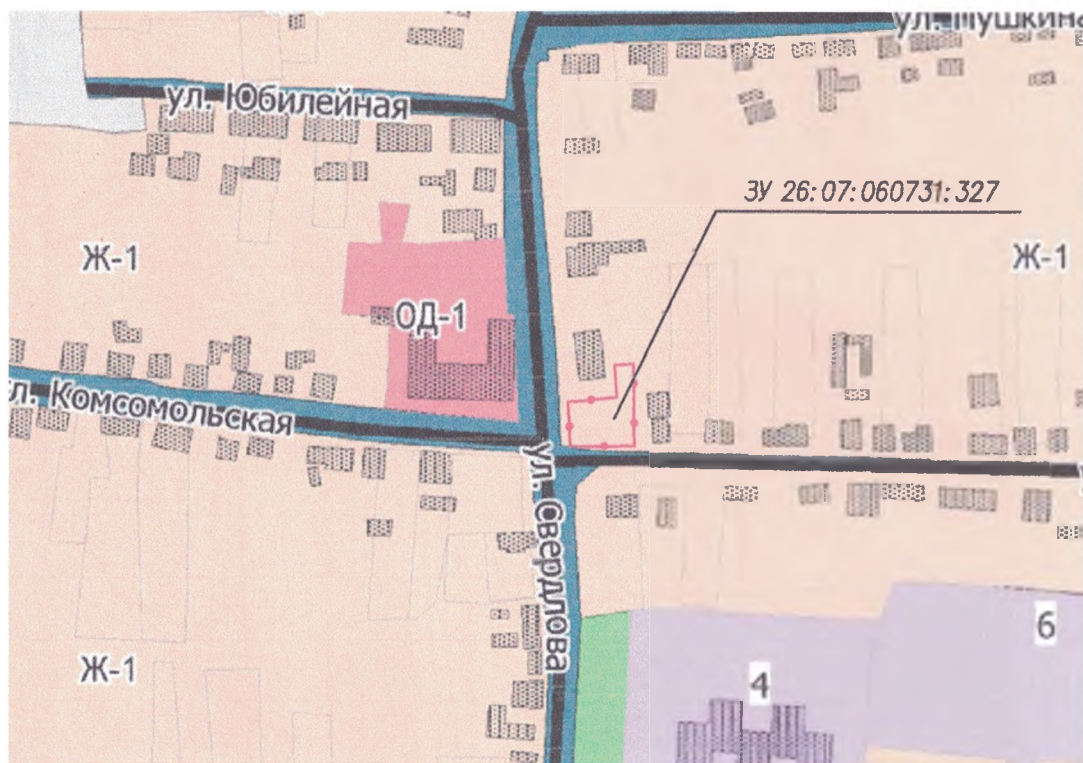

Фрагмент карты градостроительного зонирования в части населенных пунктов с. Спицевка, п. Новоспицевский, х. Базовый правил землепользования и застройки Грачевского муниципального округа Ставропольского края

Ситуационная схема село Спицевка Грачевского района Ставропольского края

02-2025-AP

Ставропольский край, Грачевский район,
с. Спицевка, ул. Свердлова, 2В

Изм	Код уч	Лист	N докум	Подпись	Дата	Статус	Лист	Листов	
						Строительство нежилого здания "Магазин"	ПД	1	3
Инженер проекта		Стручалина	ИС	<i>[Signature]</i>	26.10.2024	Схема расположения земельного участка	ООО "Архитектура и Градостроительство"		
Заказчик		Султалиев А.Ф.	ИС	<i>[Signature]</i>	26.10.2024				